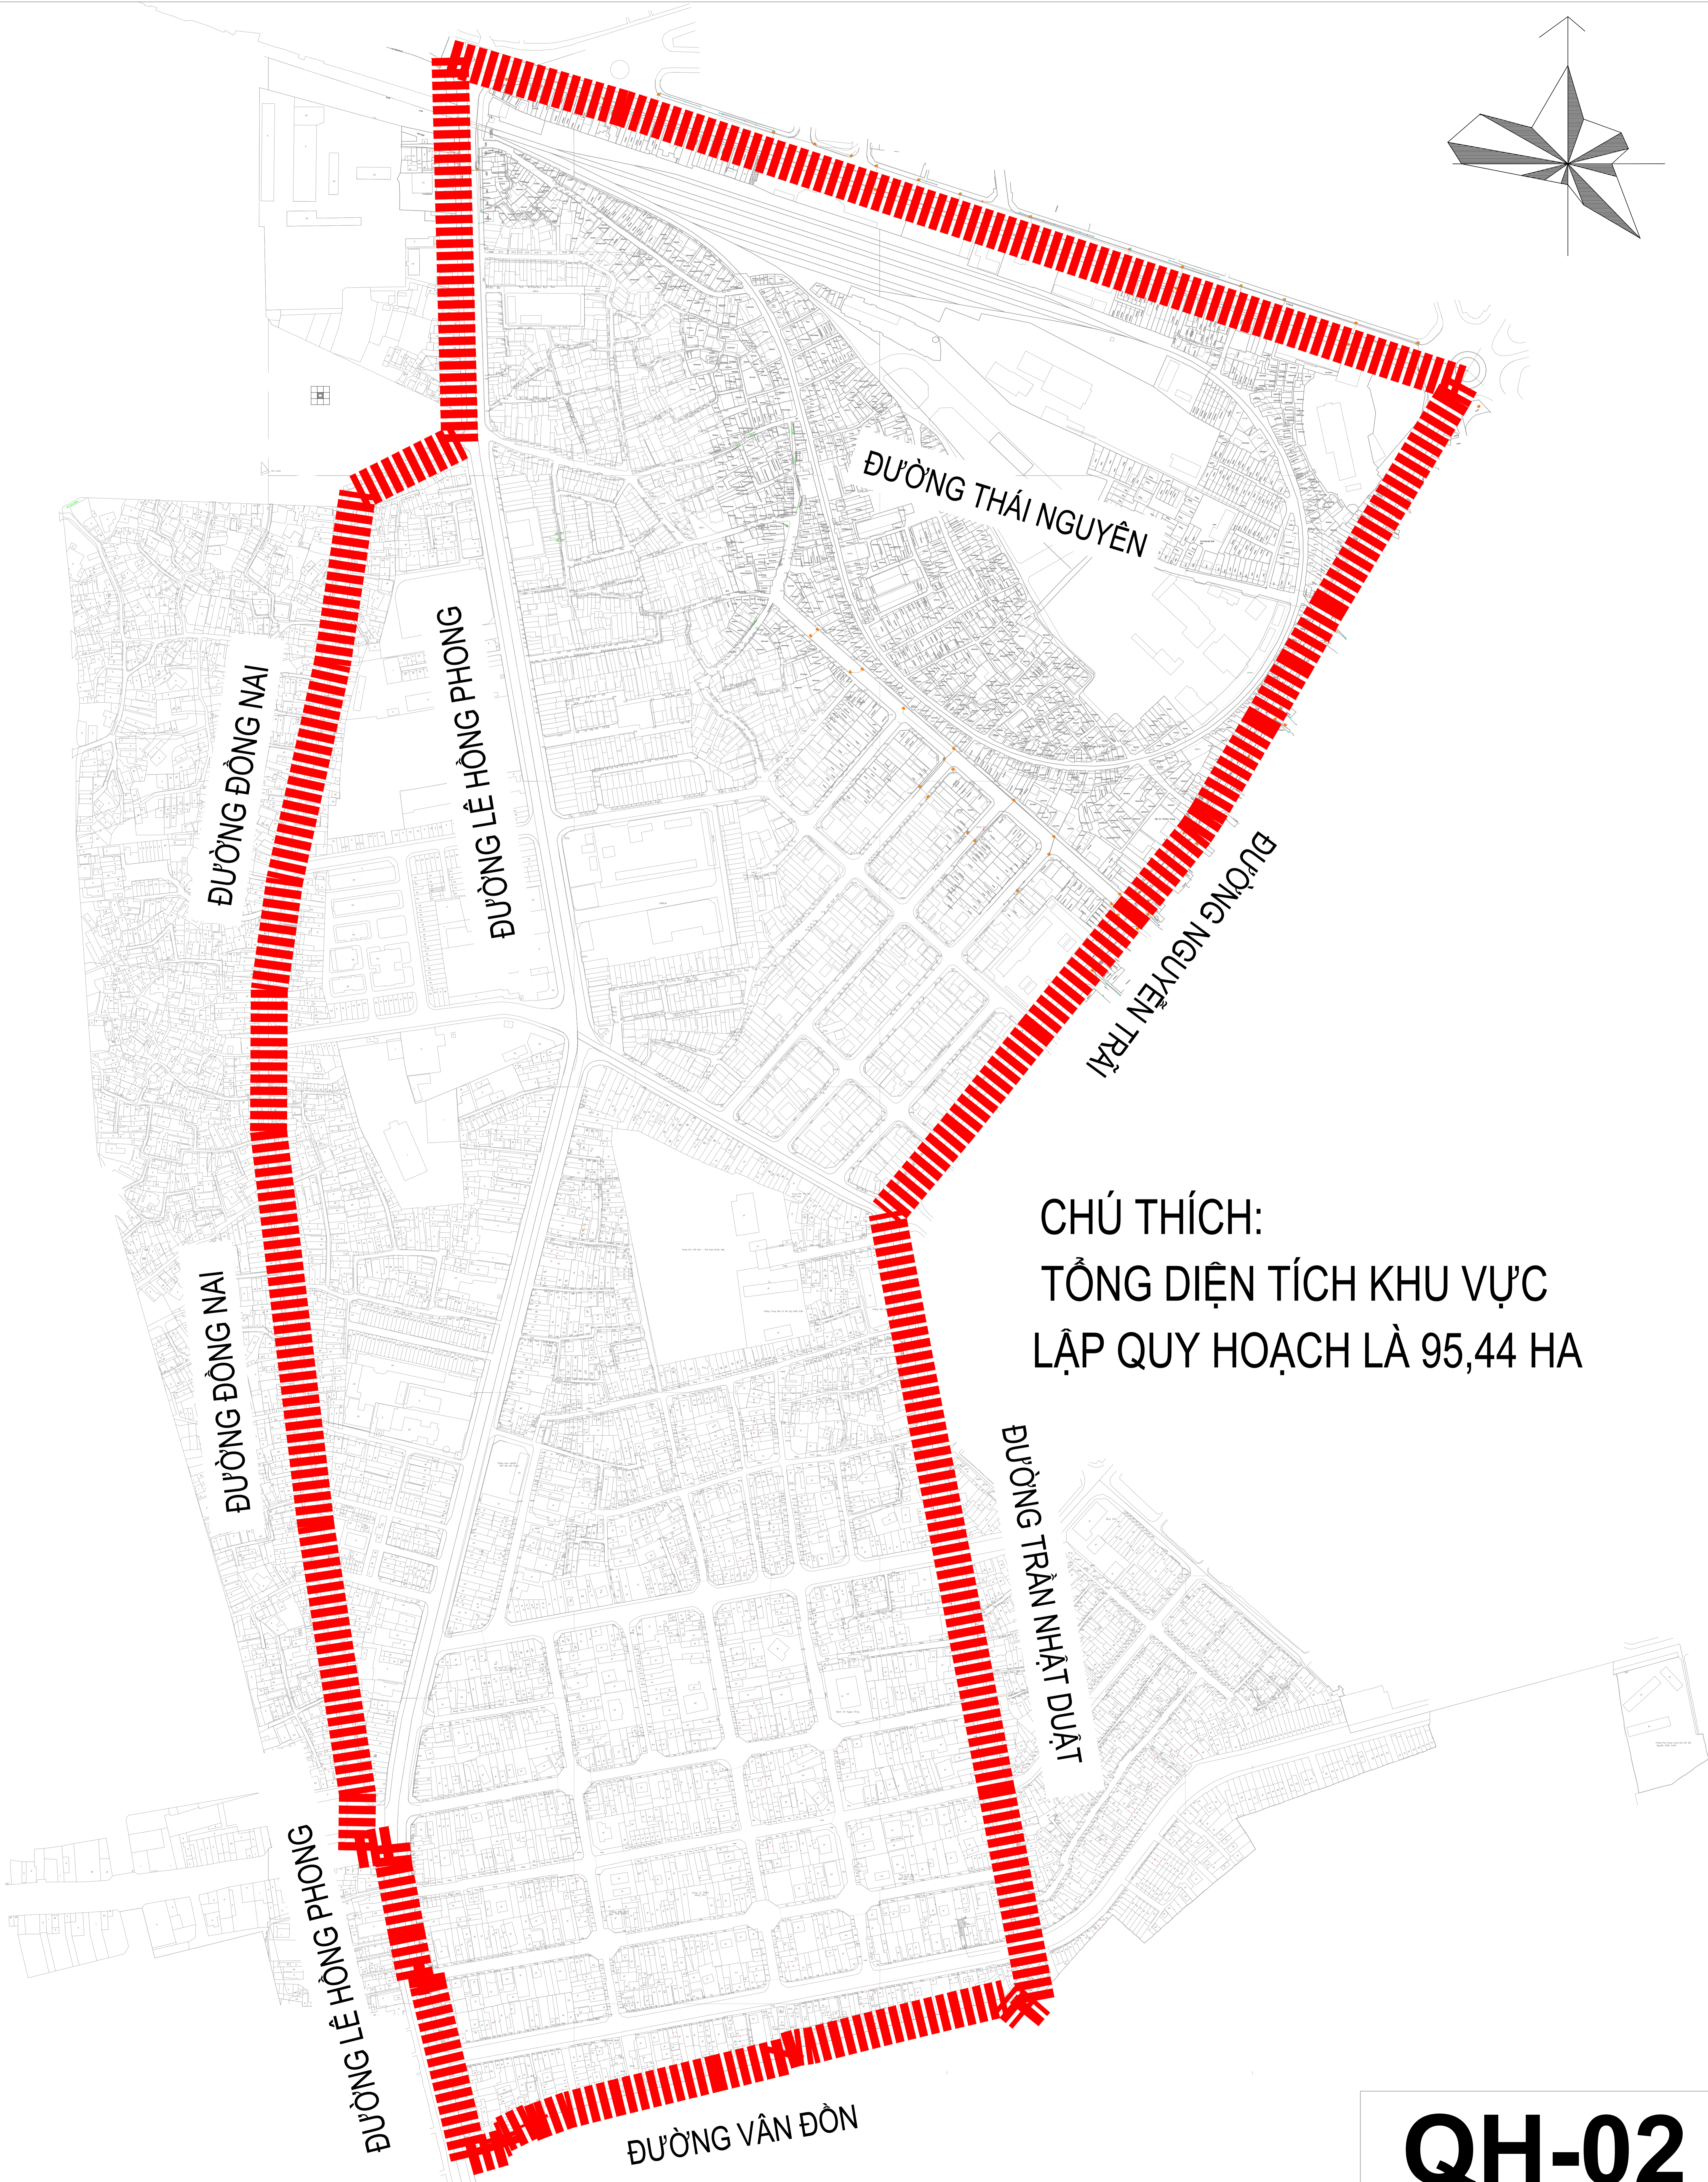

BẢN ĐỒ RANH GIỚI LẬP QUY HOẠCH

ĐỒ ÁN: QUY HOẠCH PHÂN KHU (TỶ LỆ 1/2000) KHU DÂN CƯ CÁC PHƯỜNG
PHƯỚC TÂN - PHƯỚC HẢI - PHƯỚC HÒA, THÀNH PHỐ NHÀ TRANG

QH-02